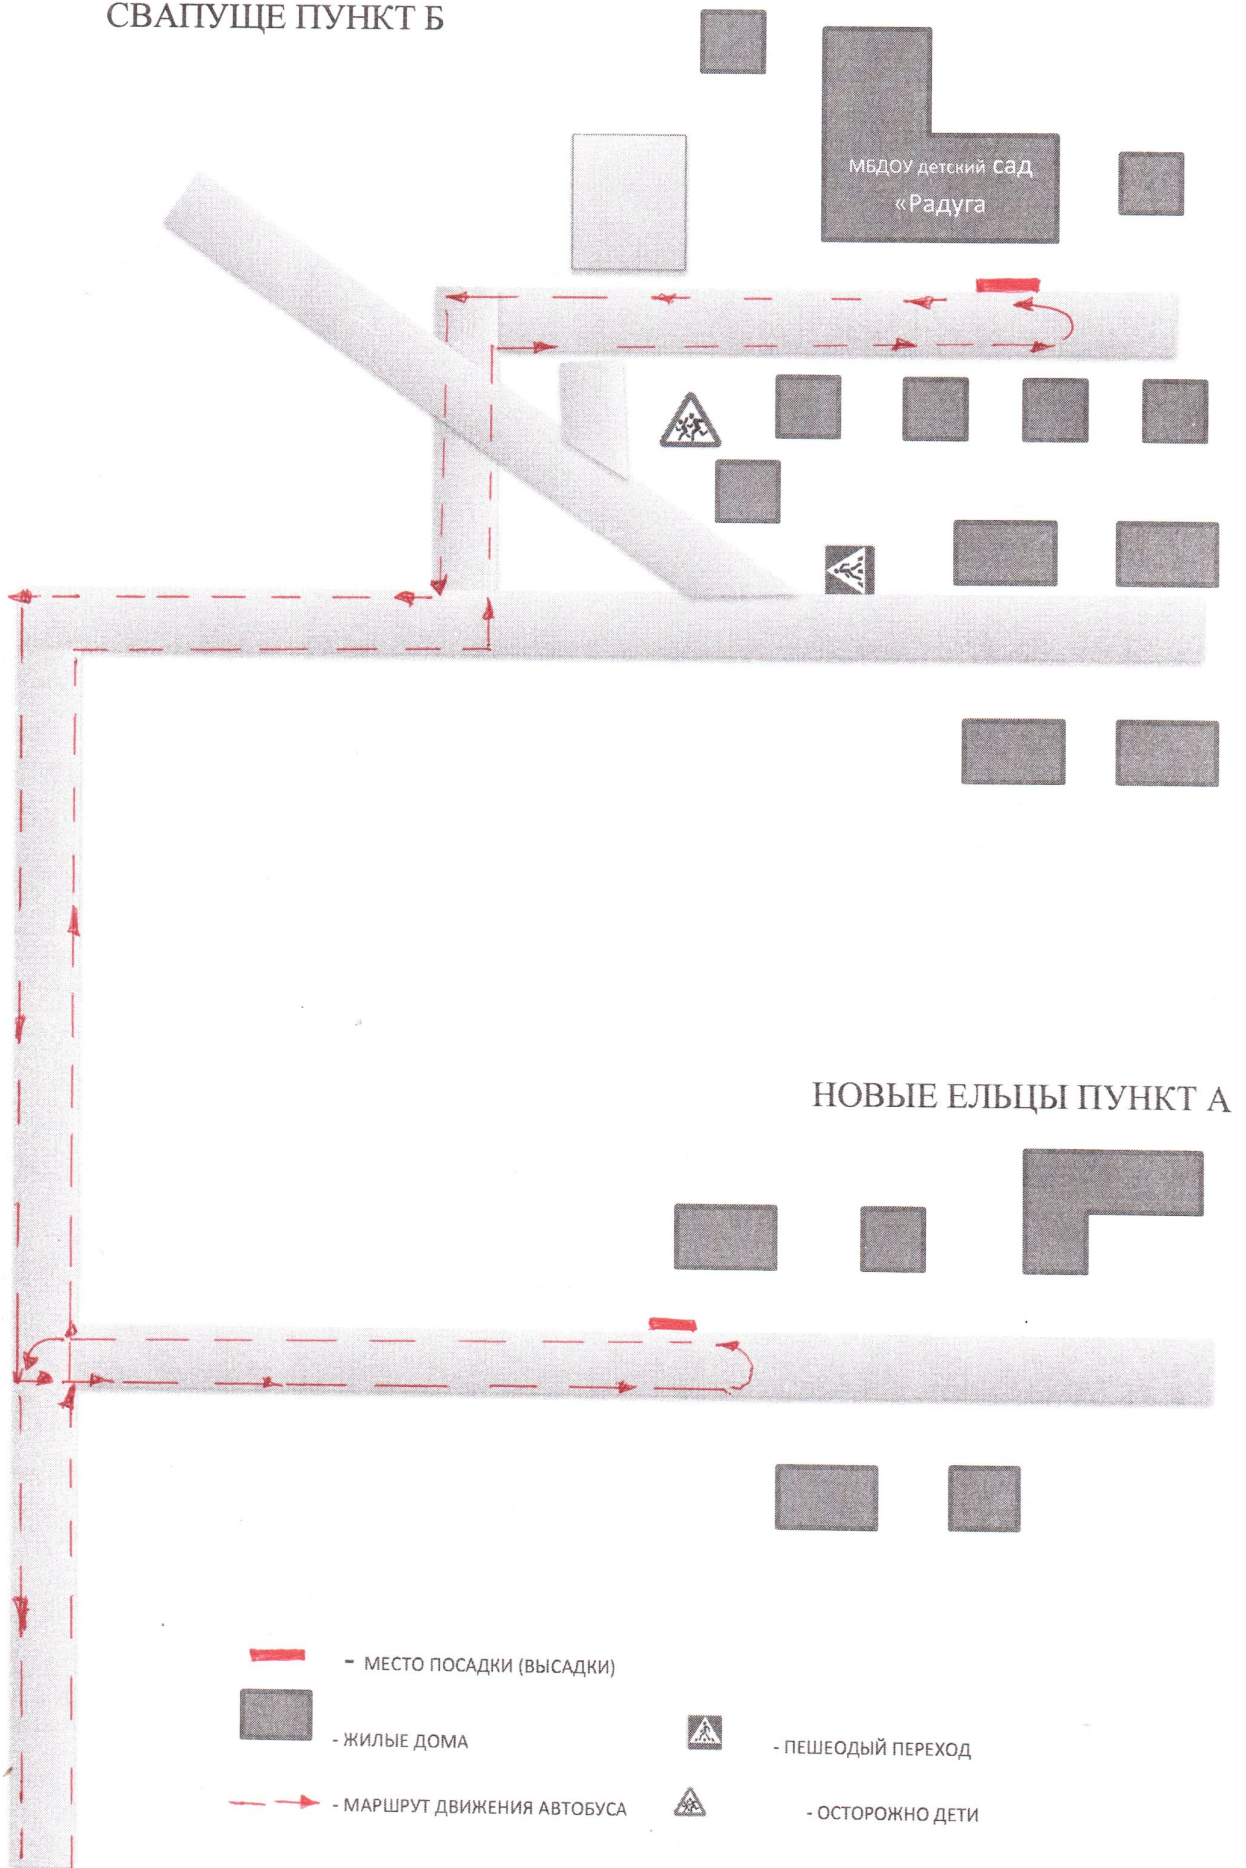

Маршрут движения автобуса к ОУ.

СВАПУЩЕ ПУНКТ Б

НОВЫЕ ЕЛЬЦЫ ПУНКТ А

 - МЕСТО ПОСАДКИ (ВЫСАДКИ)

 - ЖИЛЫЕ ДОМА

 - ПЕШЕОДЫЙ ПЕРЕХОД

 - МАРШРУТ ДВИЖЕНИЯ АВТОБУСА

 - ОСТОРОЖНО ДЕТИ